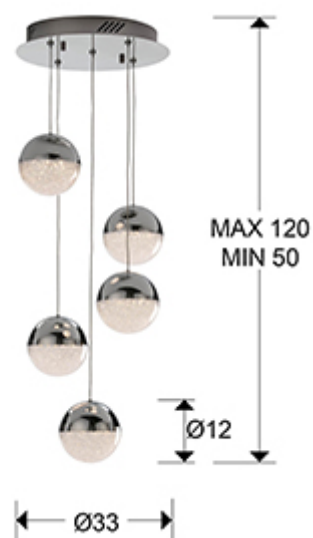

## Sphere

793523D

Люстры

LED lamp of 5 lights. Made of metal, chrome finish. Polycarbonate spherical shades of Ø12 cm, with texture inside and chromed metal. Adjustable length. 24W LED. 3,000K. 1,440 lm. DIMMABLE. Remote control included.

### РАЗМЕРЫ

Размеры: Ø 33,0 ↑ 90,0 cm  
 Высота в собранном виде: 50,0/ максимальная 120,0 cm  
 Вес: 3,0 Kg

## ДОПОЛНИТЕЛЬНАЯ ИНФОРМАЦИЯ

Материал: Metal, polycarbonate  
Покрытие: Chrome, clear  
Цвет кабеля: clear